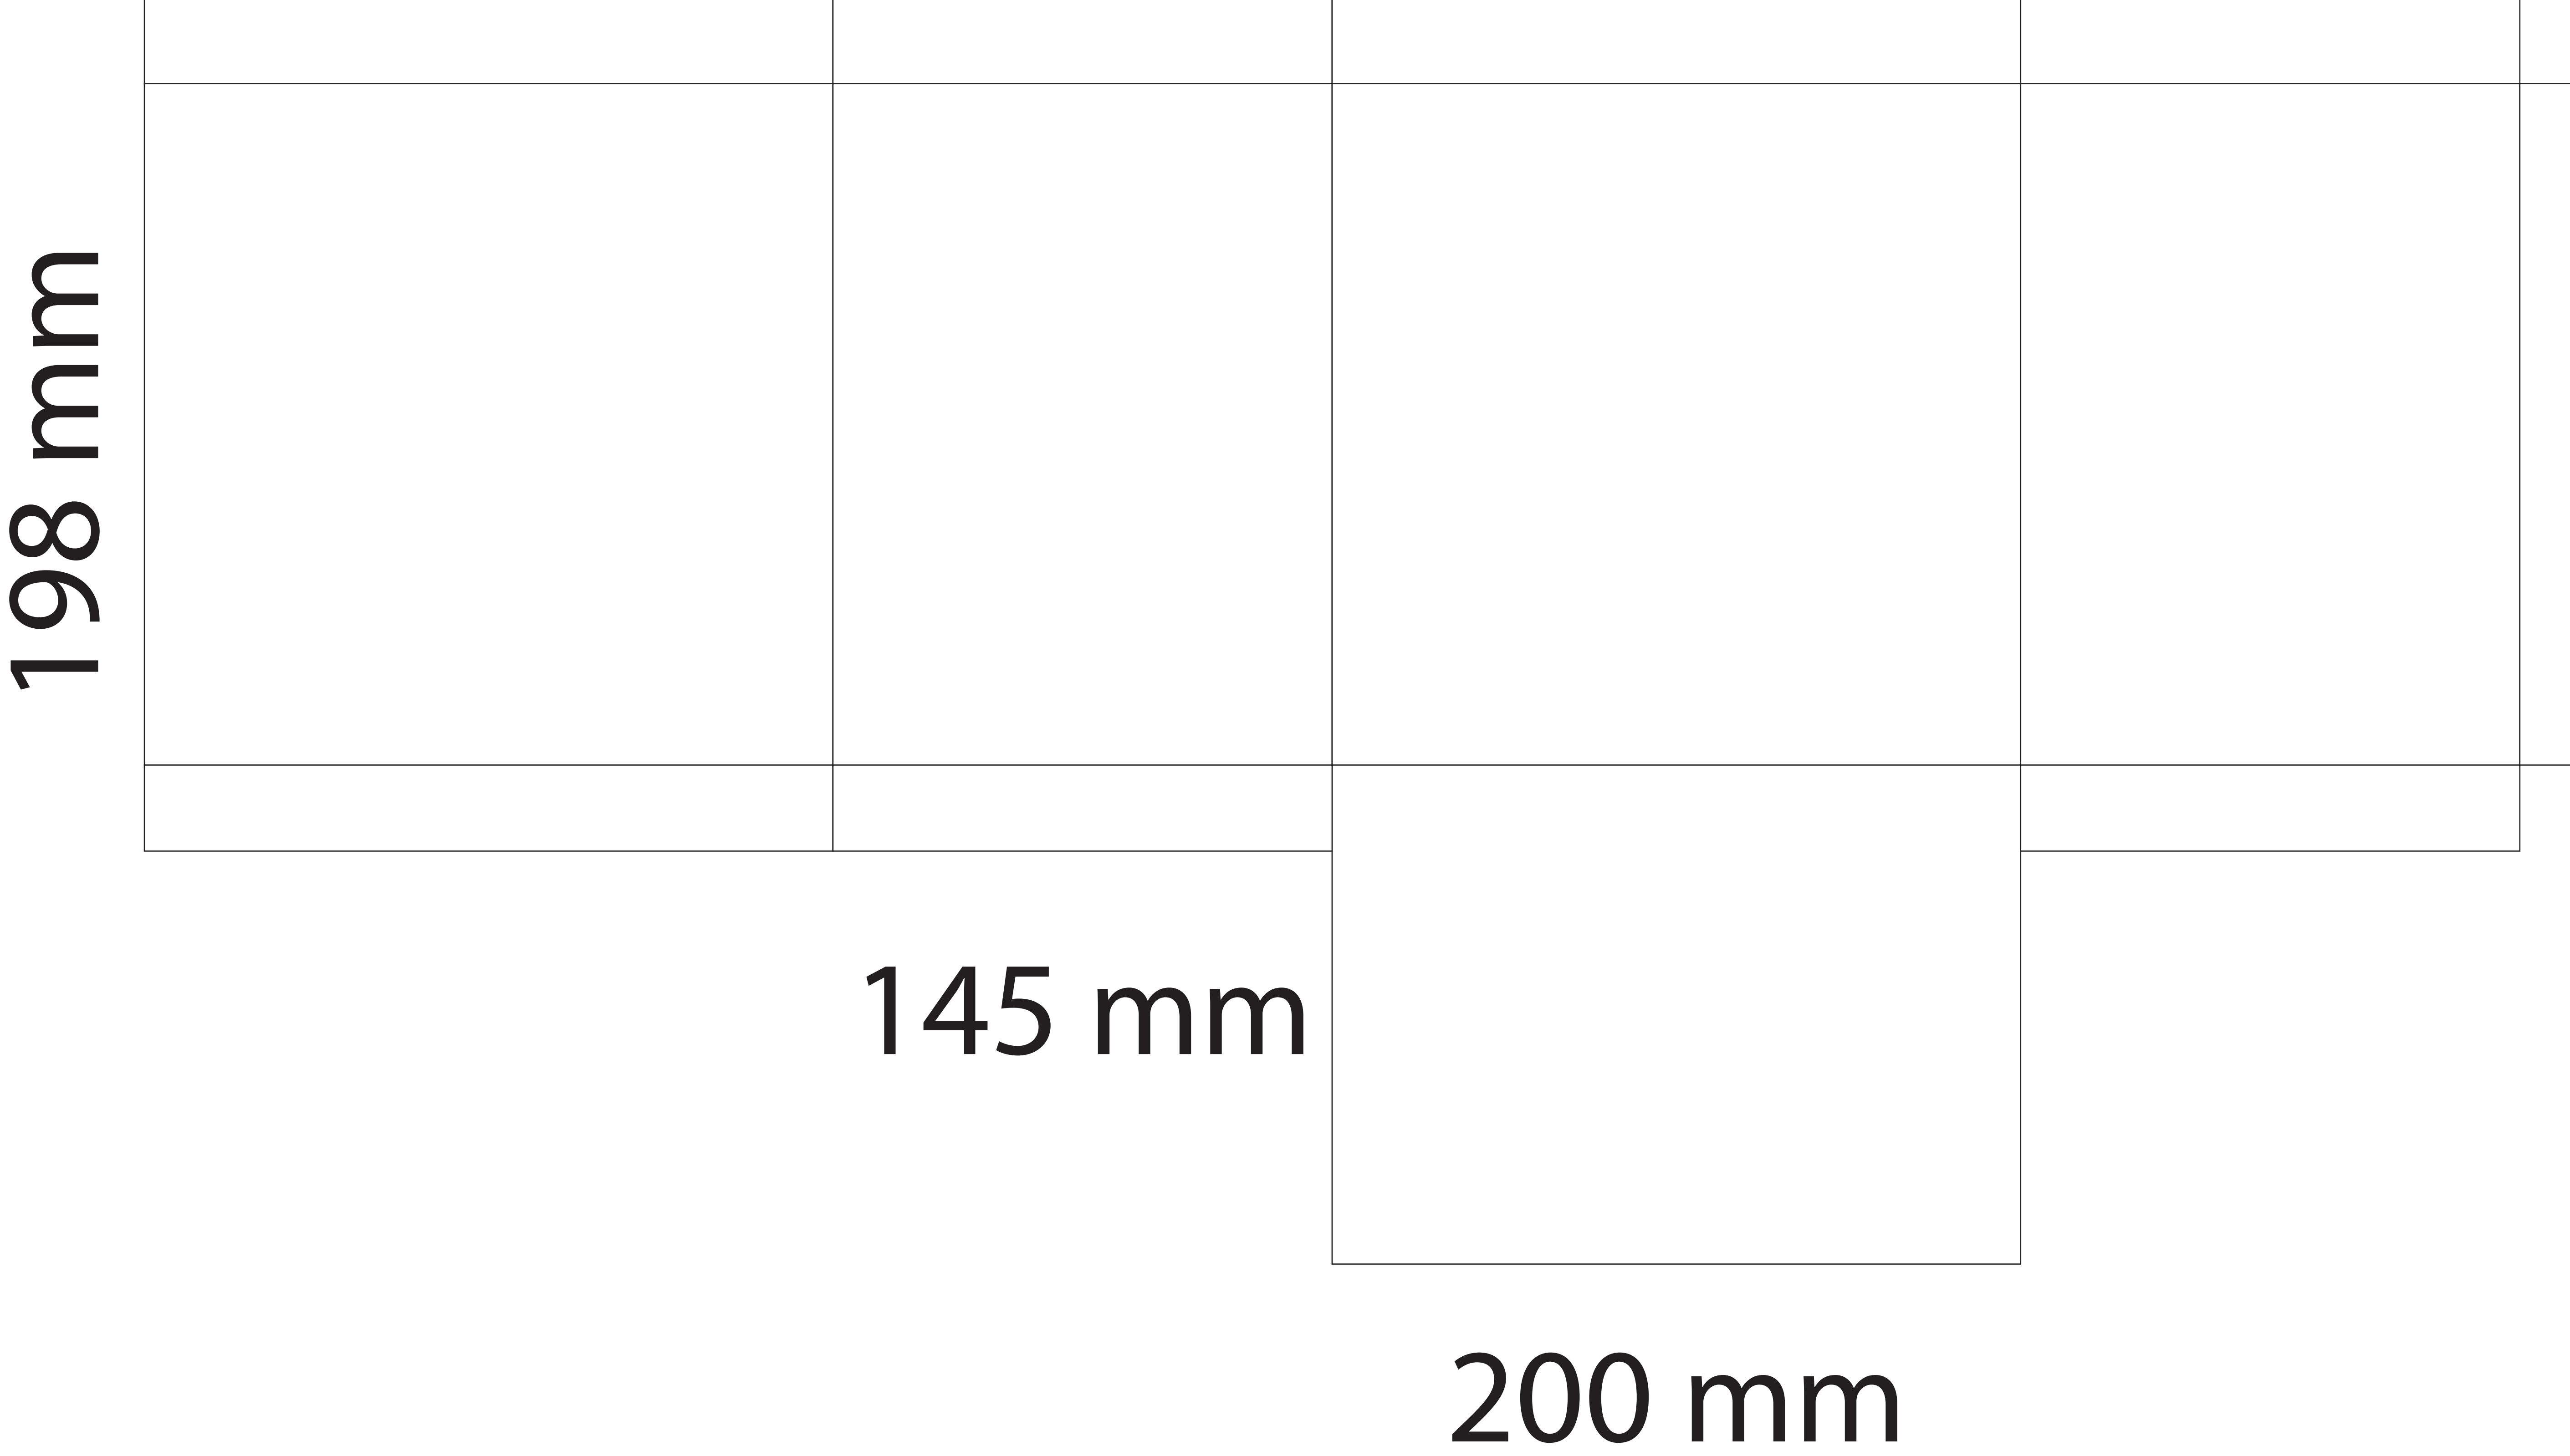

Isha - kudil Bottom Box 200x198x145 mm

Isha - kudil Top Box 205x203x60 mm