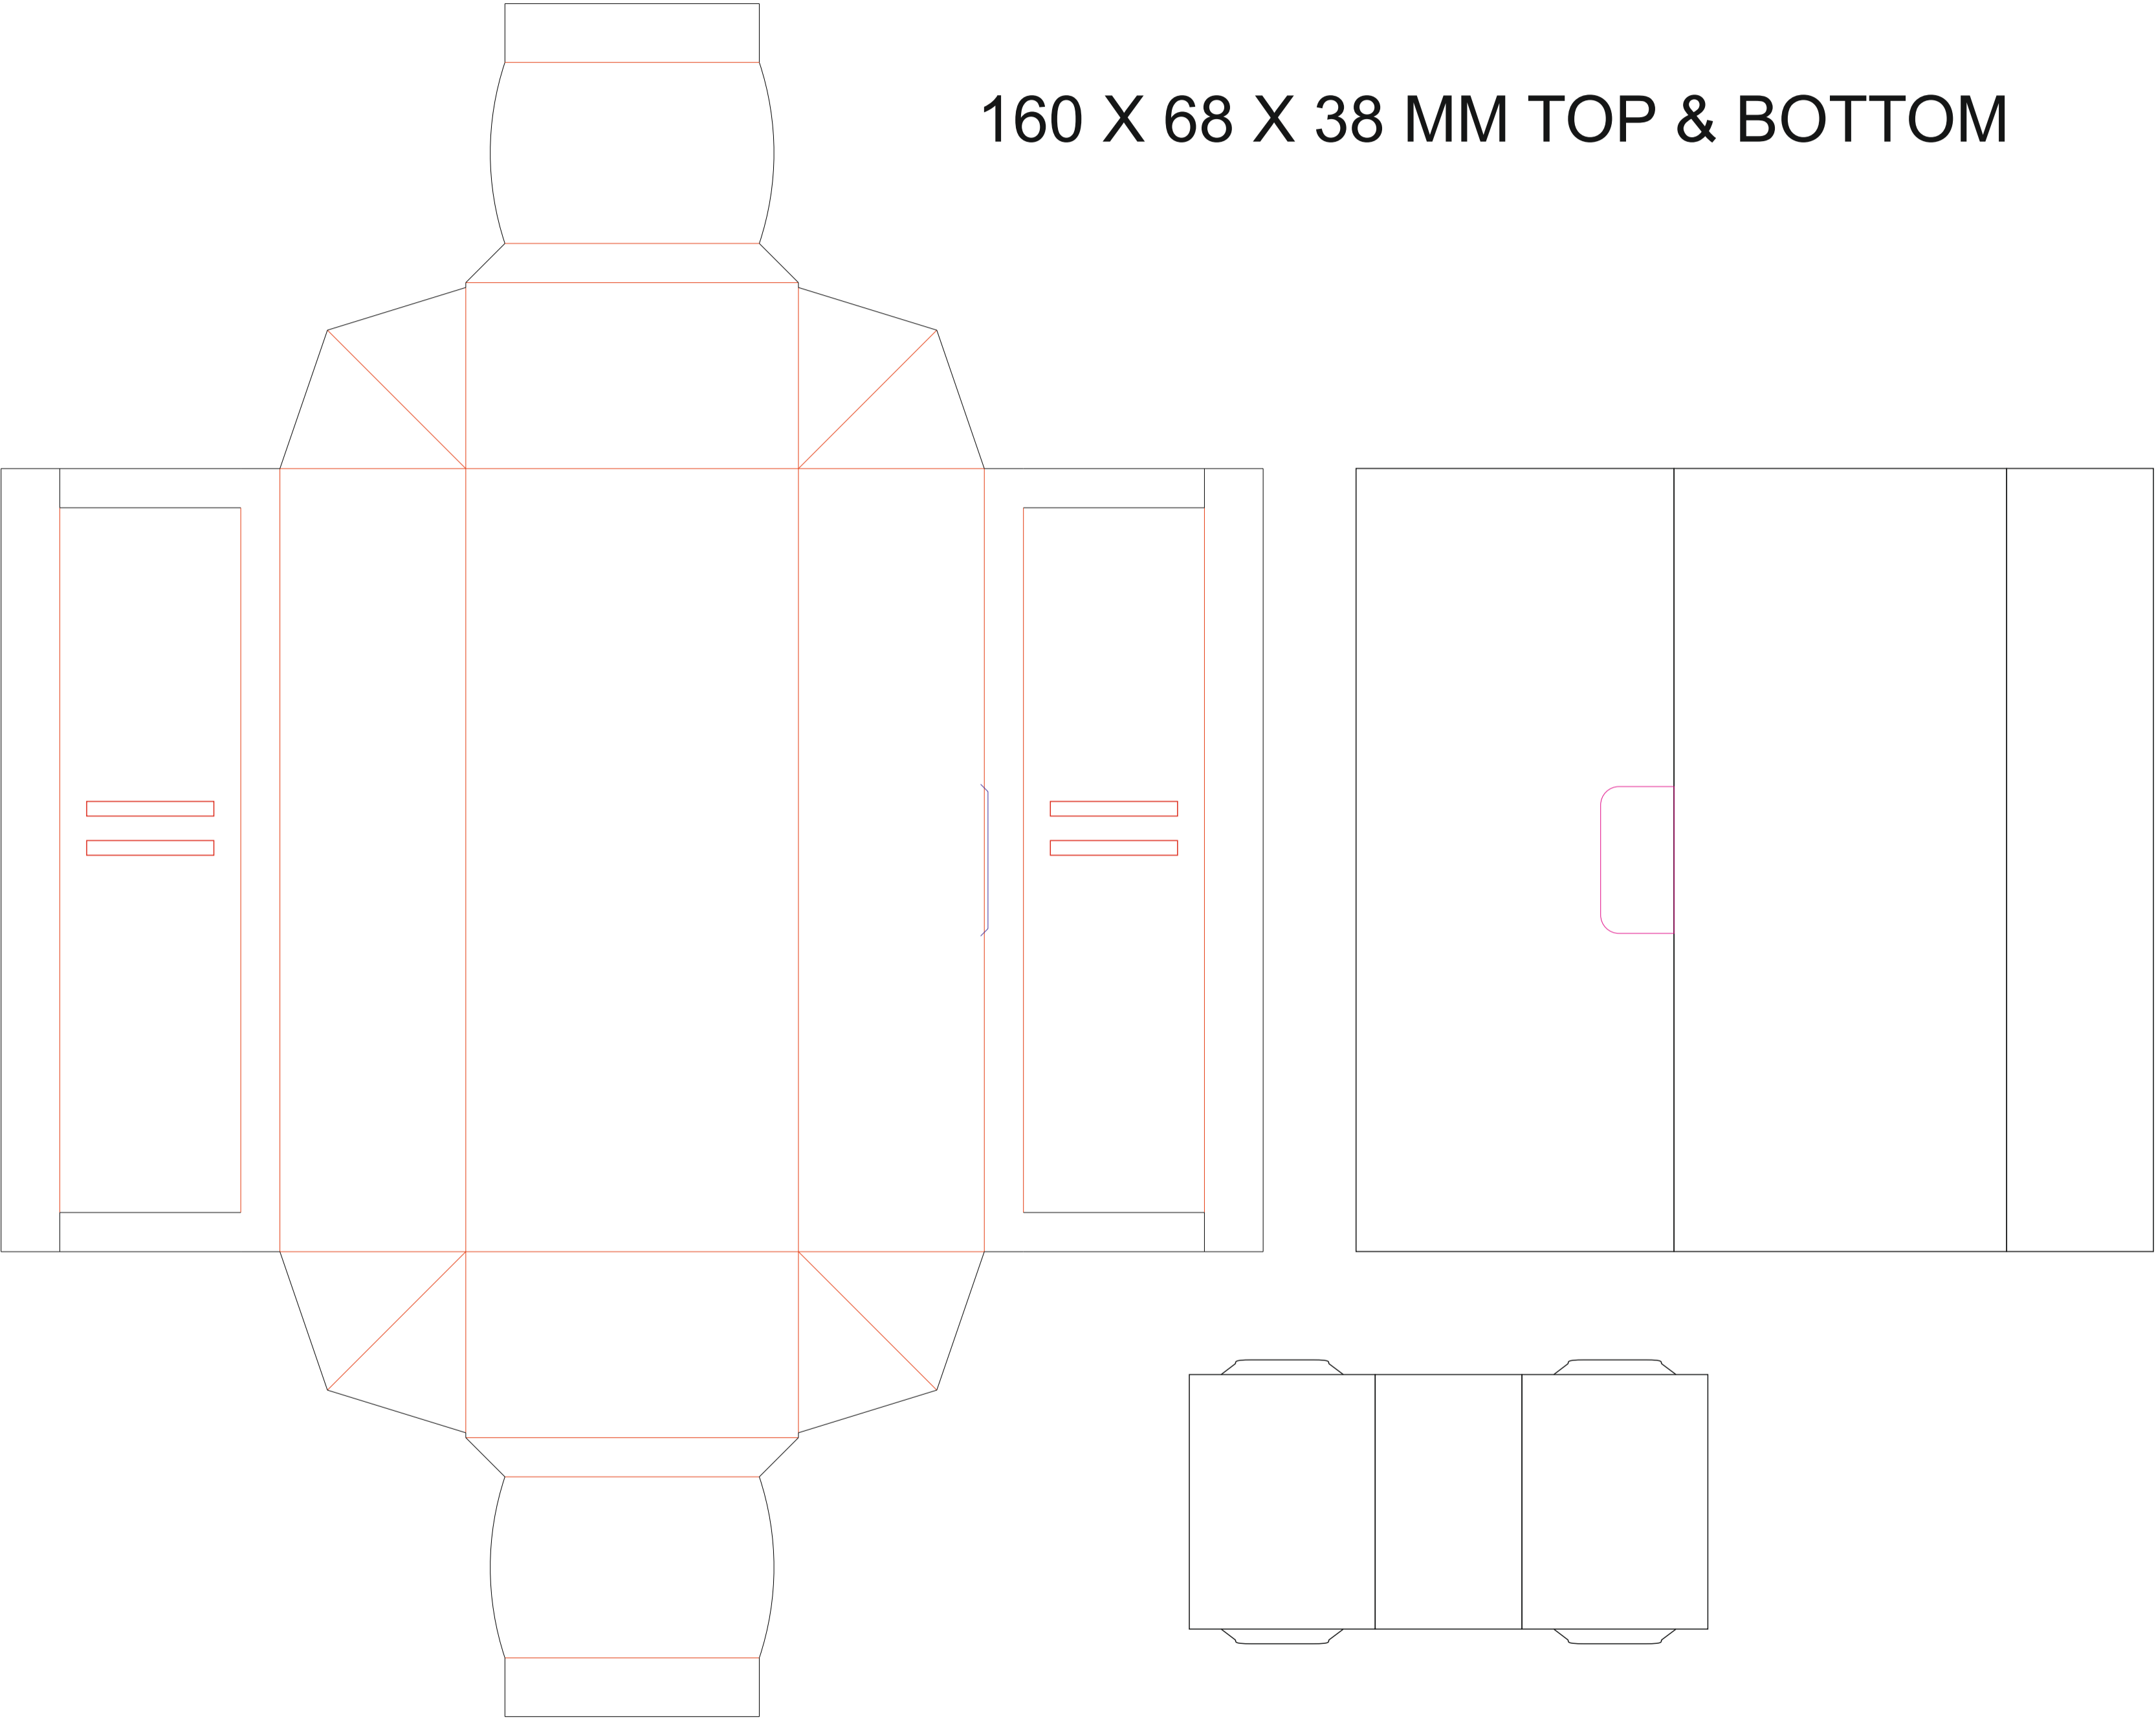

160 X 68 X 38 MM TOP & BOTTOM

160 X 90 X 38 MM TOP & BOTTOM